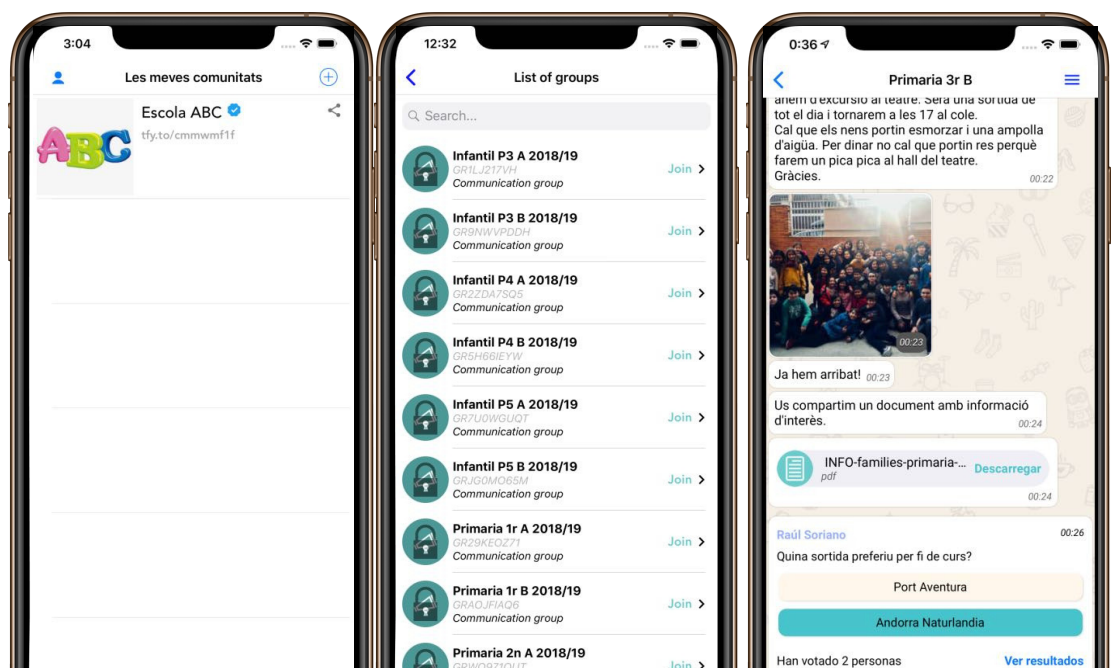

Profesorado, alumnos y familias conectadas

Organizado

Crea tu comunidad para tu evento.
Crea los grupos que quieras.
Compártelos con tus usuarios.

Efectivo

Contenidos públicos o moderados.
Envía varios tipos de contenido.
Notificaciones instantáneas.

Privado

No se comparten los datos
personales de ningún usuario.

Descarga ahora Telfy y agiliza la comunicación entre los miembros de la escuela.

1

COMUNICACIÓN ORGANIZADA

Crea todos los grupos que quieras dentro de tu comunidad y organízalos como más te convenga. Organización eficiente de todos los cursos y clases.

2

GRUPOS ESPECÍFICOS

Crea grupos para informar sobre novedades en los extraescolares, excursiones, festivales, actividades, etc.

3

TIPOS DE GRUPOS

Telfy posibilita crear grupos con características distintas según a las personas que quieras dirigirte (grupos públicos, moderados, privados, unidireccionales, etc.)