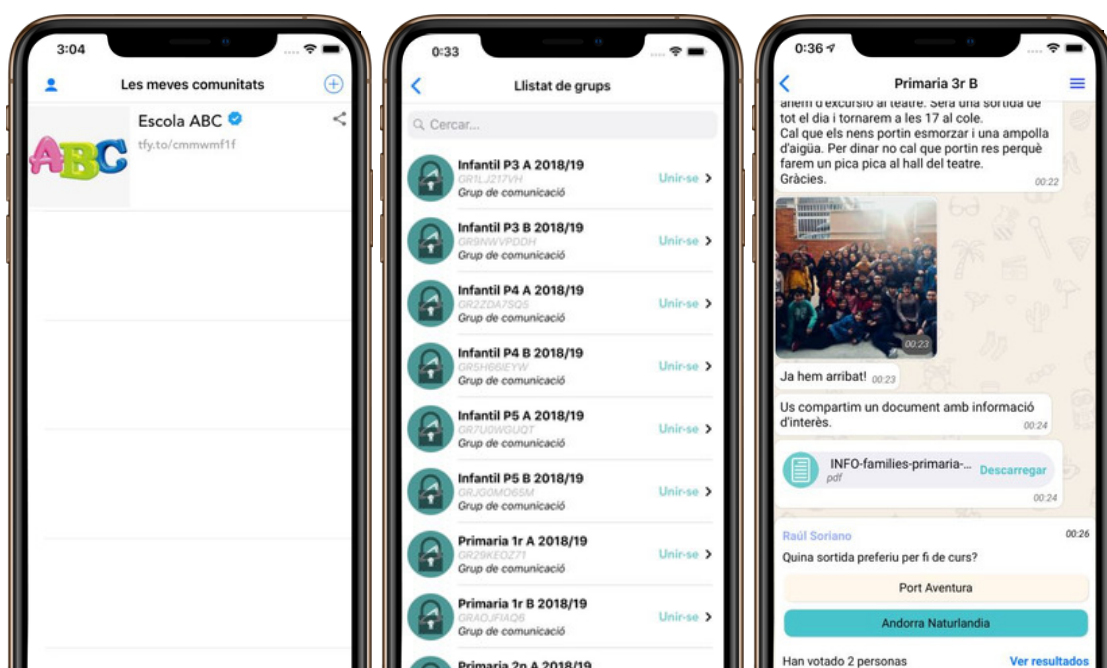

Millora la comunicació al teu centre educatiu

Organitzat

Crea la comunitat de l'escola.
Crea grups per cada classe.
Comparteix amb les famílies.

Efectiu

Continguts públics o moderats.
Envia diversos tipus de contingut.
Notificacions instantànies.

Privacitat

No es comparteixen dades personals de cap usuari.

Descarrega Telfy ara i agilitza la comunicació entre els membres de l'escola.

1

COMUNICACIÓ ORGANITZADA

Crea tots els grups que vulguis dins de la teva comunitat i organitza'ls com més et convingui. Organització eficient de tots els cursos i classes.